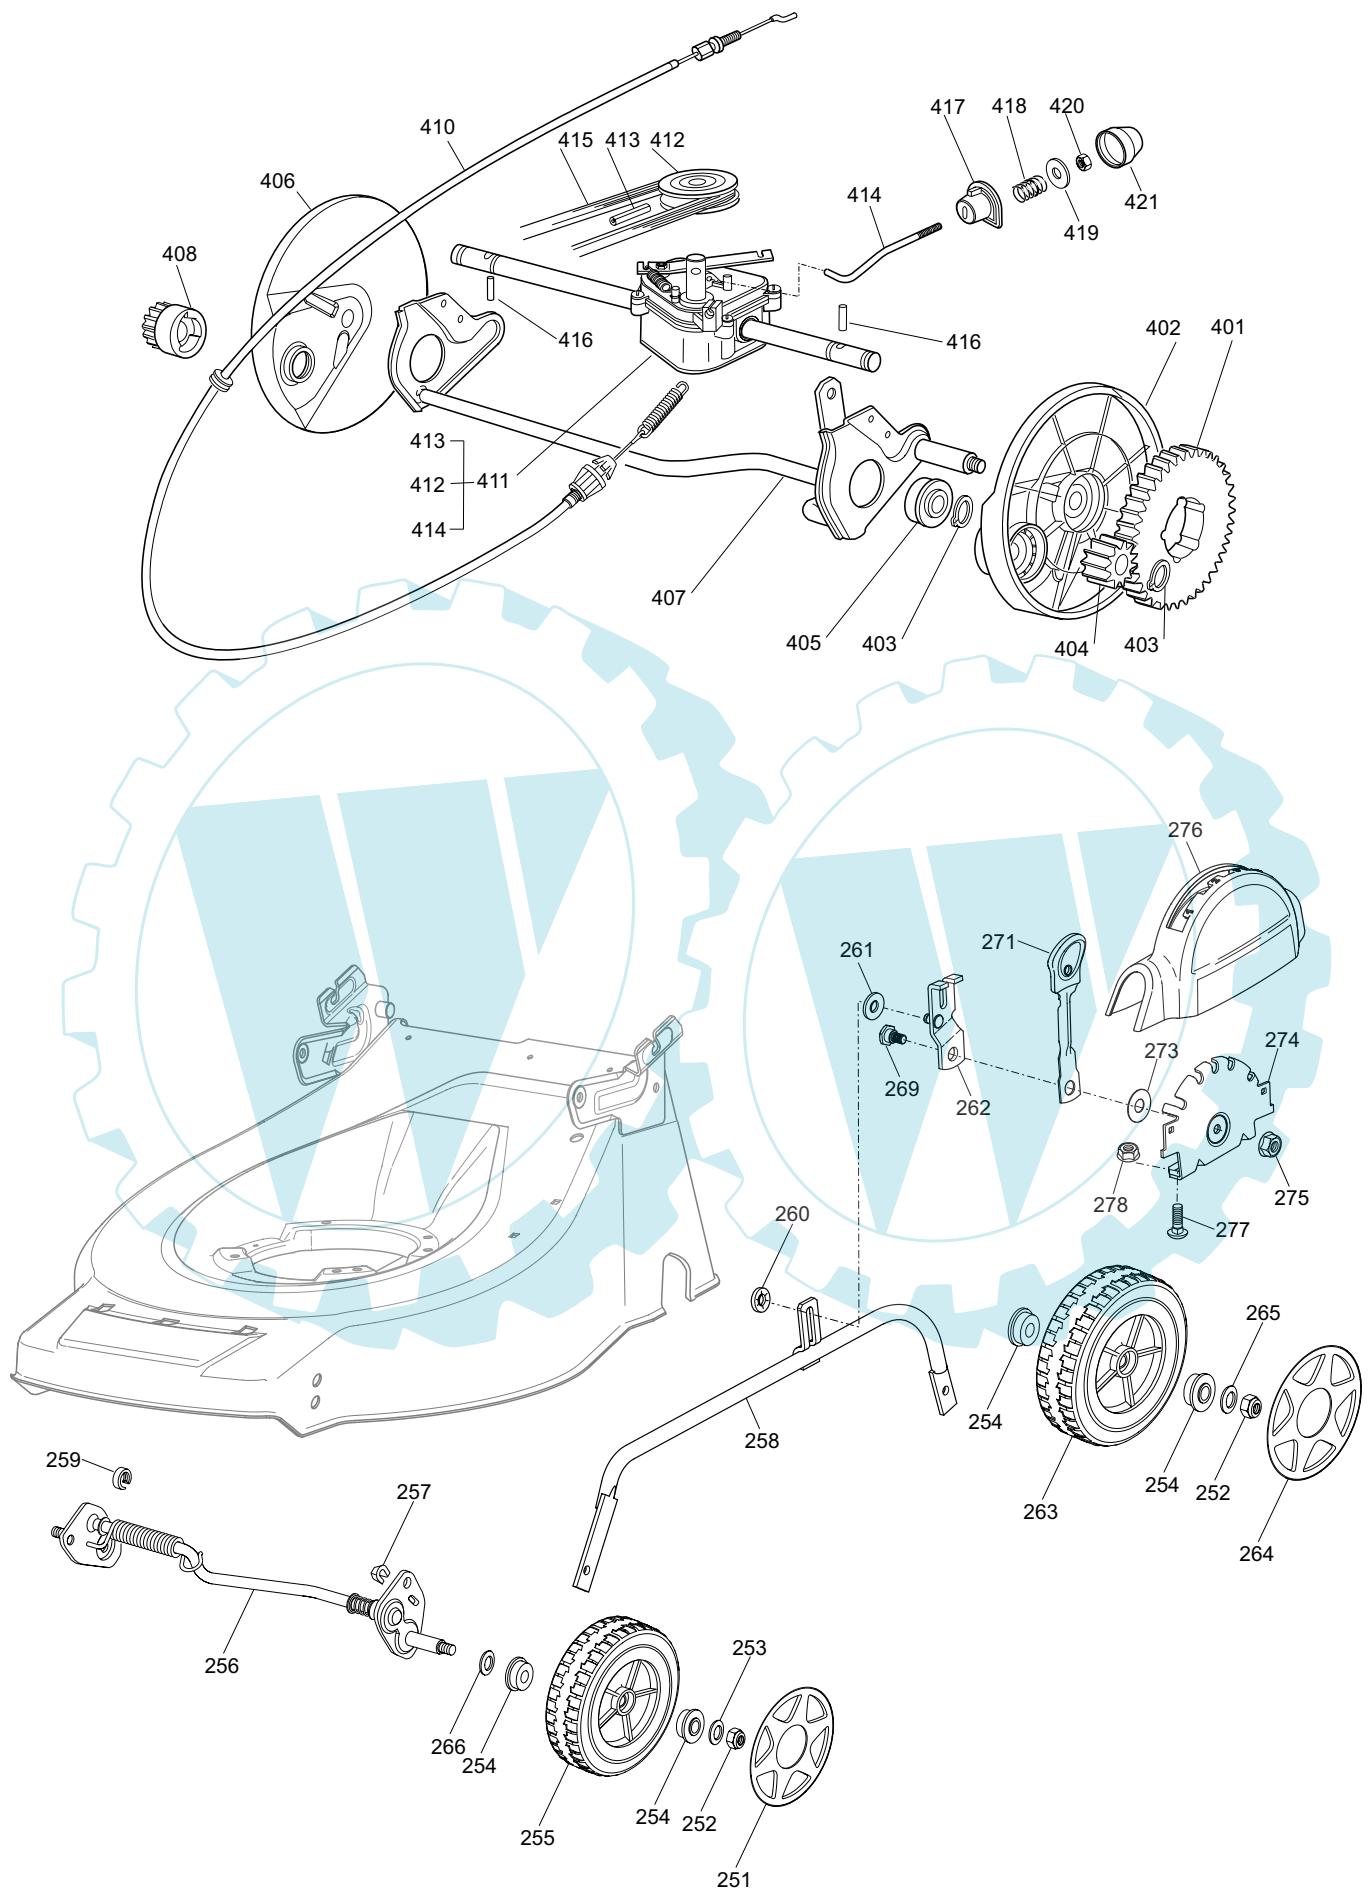

B103

Ausgabe Issue 2008- 52		Bild Nr Picture No B103		VARIOLUX 53 BCA H GETRIEBE RADAUFHÄNGUNG		VARIOLUX 53 BCA H TRANSMISSION WHEEL SUSPENSION		Seite Page 50	
Pos. Fig.	Anzahl/Quantity				Artikel Nr. Part No	Bezeichnung	Description	Satz Kit	Anmerkung Notes
	53 BCA -H								
251	2			22110409/0	Radkappe.....	Hub cap.....			
252	4			12155000/0	Mutter.....	Nut.....			
253	2			12521350/0	Scheibe.....	Washer.....			
254	8			22122200/0	Kugellager	Ball bearing			
255	2			81007351/0	Rad.....	Wheel.....			
256	1			81000143/1	Radachse- vorne.....	Wheel axle- front.....			
257	2			12436050/0	Platte	Plate.....			
258	1			81006489/0	Höhenverstellstange	Height adjust rod			
259	1			22171002/0	Distanz.....	Spacer.....			
260	1			12604896/0	Schloßscheibe	Lock washer.....			
261	1			12369500/0	Scheibe.....	Washer.....			
262	1			81005121/0	Halter.....	Attachment.....			
263	2			81007343/0	Rad.....	Wheel.....			
264	2			22110410/0	Radkappe.....	Hub cap.....			
265	2			12369500/0	Scheibe.....	Washer.....			
266	2			12530150/0	Scheibe.....	Washer.....			
269	1			22524333/0	Bolzen.....	Bolt.....			
271	1			81003321/0	Höhenverstellhebel	Height adjust lever			
273	1			22672152/0	Scheibe.....	Washer.....			
274	1			22735571/1	Höhenverstellsektor.....	Height adjust sector			
275	1			12154210/0	Mutter.....	Nut.....			
276	1			22109714/0	Deckel.....	Cover			
277	2			12815200/0	Schraube	Screw.....			
278	2			12292102/0	Mutter.....	Nut.....			
401	2			22120105/1	Kranz.....	Ring gear			
402	1			22600093/0	Radschutz.....	Wheel cover			
403	4			12608600/0	Seegerring	Seegerring			
404	1			22570120/1	Ritzel- links.....	Pinion- LH.....			
405	2			19216035/0	Lager	Bearing.....			
406	1			22600092/0	Radschutz.....	Wheel cover			
407	1			81000147/0	Hinterradachse	Rear axle.....			
408	1			22570110/1	Ritzel- rechts.....	Pinion- RH.....			
410	1			81000710/0	Kupplungsdraht.....	Clutch cable			
411	1			81003076/0	Getriebe (schw).....	Transmission (black).....			
412	1			22601904/0	• Riemenscheibe	• Belt pulley		Inkl. 412 - 414	
413	1			12645705/0	• Stift.....	• Pin.....			
414	1			22033283/0	• Verstellstange	• Adjustment rod			
415	1			1111- 9746- 01	Riemen.....	Belt.....			
416	2			22753000/0	Stift.....	Pin.....			
417	1			22041957/1	Bush.....	Bush.....			
418	1			22450063/0	Feder	Spring.....			
419	1			22680009/0	Scheibe.....	Washer.....			
420	1			12154510/0	Mutter.....	Nut.....			
421	1			22110230/0	Kappe	Cap.....