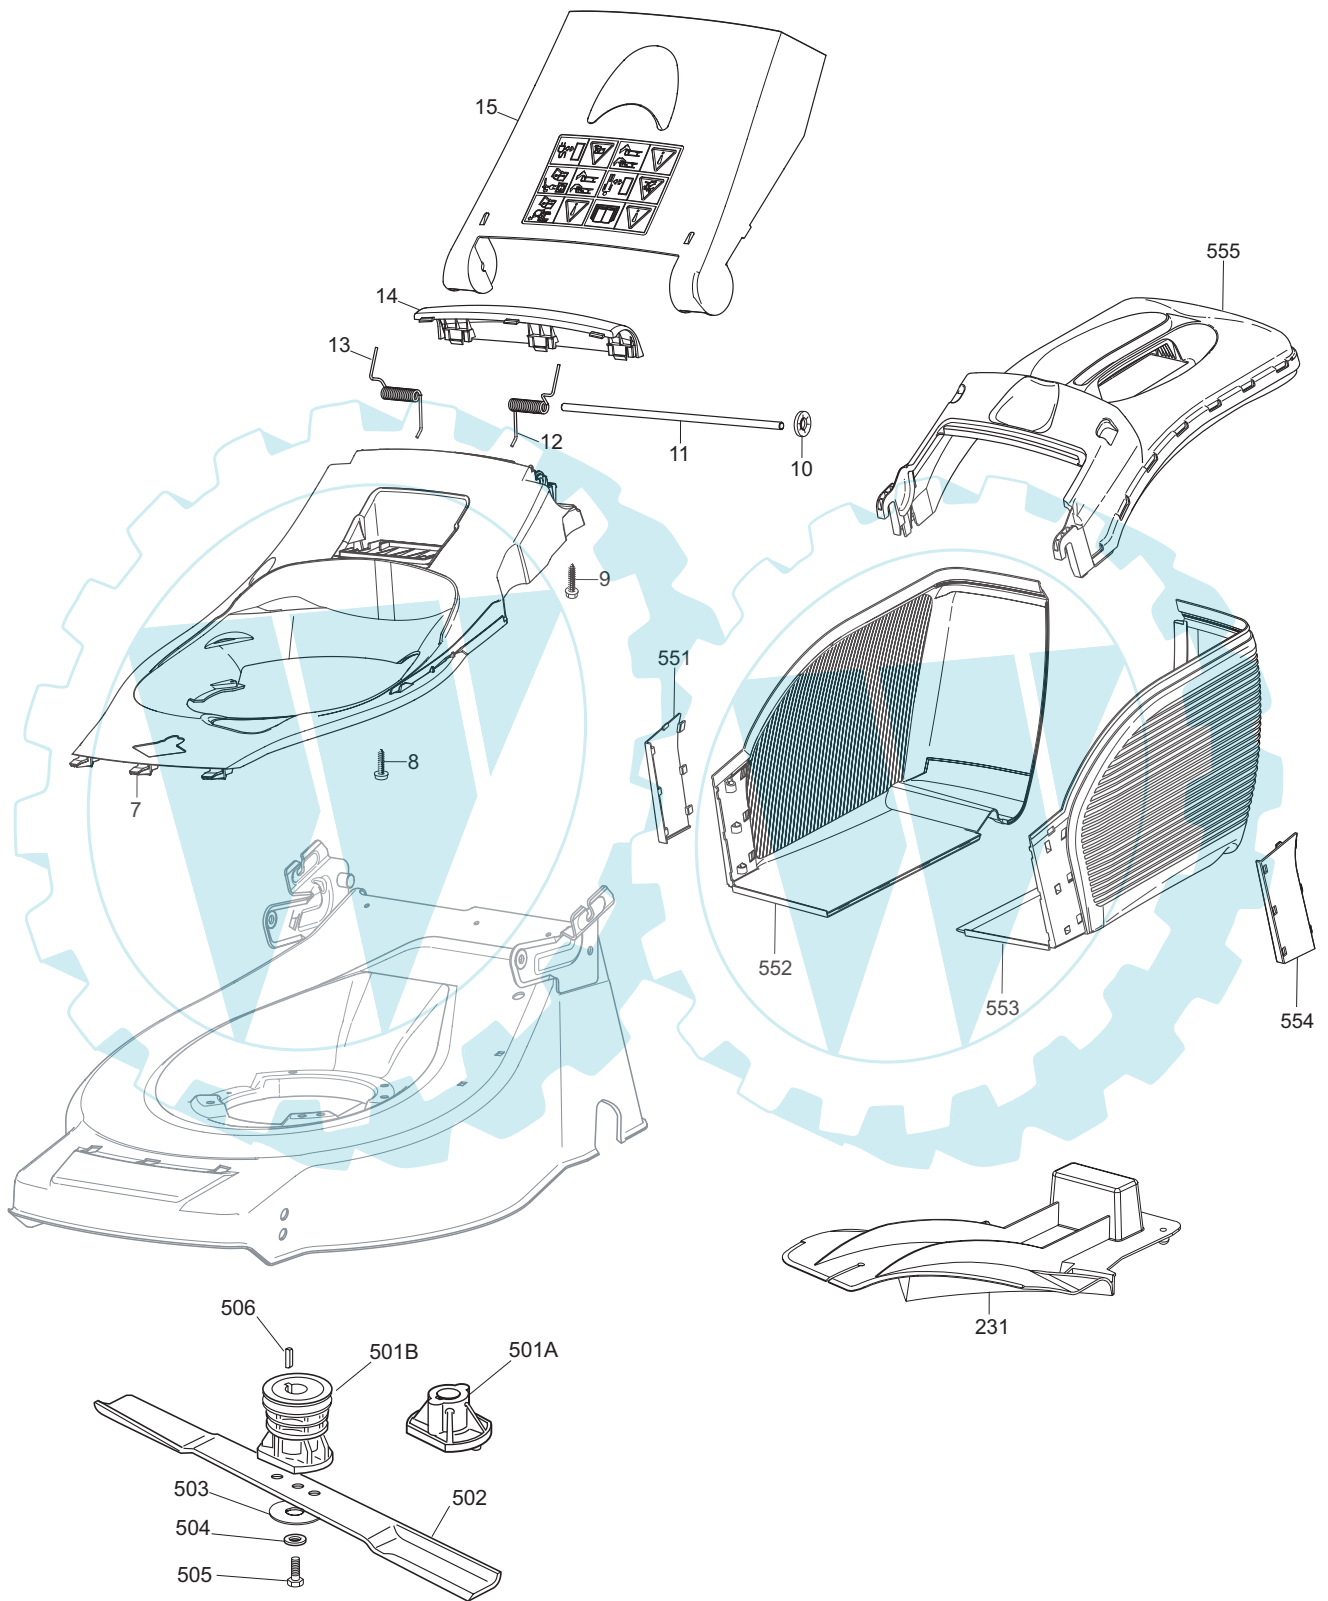

B109

Ihr Ersatzteilspezialist im Internet!

Ausgabe Issue 2008- 52		Bild Nr Picture No B109		VARIOLUX 53 BC H- 53 BCA H CHASSIS HOLM		VARIOLUX 53 BC H- 53 BCA H CHASSIS HANDLE		Seite Page 44	
Pos. Fig.	Anzahl/Quantity			Artikel Nr. Part No	Bezeichnung	Description	Satz Kit	Anmerkung Notes	
	53 BC -H	53 BCA -H							
1	1	1		81002707/0	Chassie.....	Chassis			
2	3	3		12728530/0	Schraube	Screw			
3	1	1		22060197/0	Riemenschutz.....	Belt protection.....			
4		4		12731350/0	Schraube	Screw			
5		2		22545152/0	Platte	Plate			
6	1	1		22291150/0	Gummieinsatz.....	Rubber insert			
16	2	2		18566110/0	Propfen.....	Cap.....			
17	1	1		81006649/0	Holm- Unterteil	Handle- lower			
18	1	1		81006659/0	Holmrohr	Handle tube			
19	1	1		81006655/0	Holm- Oberteil	Handle- upper.....			
20	1	1		122291058/1	Handgriff	Handgrip			
21	2	2		22524334/0	Bolzen.....	Pin			
22	2	2		12604899/0	Schloßscheibe	Lock washer.....			
23	4	4		81003250/0	Sperrhebel	Handle block lever.....			
24	4	4		22680011/0	Scheibe.....	Washer			
25	4	4		25670011/0	Scheibe.....	Washer.....			
26	4	4		22399816/0	Schloßrad	Locking knob			
27	4	4		12293200/0	Mutter.....	Nut			
28	2	2		22820067/1	Propfen.....	Cap.....			
29	2	2		22245061/0	Ringmutter- innere.....	Ring nut- internal			
30	2	2		22245060/0	Ringmutter- äußere.....	Ring nut- external.....			
31	3	3		12728701/0	Schraube	Screw			
32	1	1		22393613/0	Holmdeckel- untere.....	Handle cover-lower			
33	1	1		22393612/0	Holmdeckel- obere.....	Handle cover-upper			
34	1	1		81006651/0	Holmrohr- R.....	Handle tube- RH.....			
35	2	2		12691100/0	Schraube	Screw			
36	2	2		12293201/0	Mutter.....	Nut			
37	1	1		12691100/0	Schraube	Screw			
38	1	1		12521350/0	Scheibe.....	Washer.....			
39	1	1		12155000/0	Mutter.....	Nut			
40	1	1		22430315/1	Seilführer.....	Rope guide.....			
41	1	1		81000713/0	Motorbremsdraht	Engine brake cable			
42	1	1		22430309/0	Seilführer.....	Rope guide.....			
43	1	1		12154330/0	Mutter.....	Nut			
44	1	1		81007160/0	Gasdraht.....	Throttle cable			
45	1	1		12521340/0	Scheibe.....	Washer			
46	1	1		12728640/0	Schraube	Screw			
47	1	1		22820068/0	Deckel.....	Cap.....			
51	6	6		12728701/0	Schraube	Screw			
52	1	1		22283004/0	Schutz	Protection			
53	1	1		22785190/0	Stütz	Support.....			
54	1	2		22785191/0	Stütz	Support.....			
55	2	4		12728687/0	Schraube	Screw			
56	1	1		22321707/0	Regulierhebel.....	Control lever			
57	1	1		22283006/0	Schutz	Protection			
58	2	2		22109538/0	Deckel.....	Cap.....			
59	1	1		22557153/0	Deckel.....	Plate			
60	1	1		22321709/0	Regulierbügel	Control lever			
62	1	1		81007288/0	Gashebel.....	Throttle lever.....			
63	1	1		22785189/0	Stütz	Support.....			
64	1	1		12791500/0	Schraube	Screw			
65	1	1		12530060/0	Scheibe.....	Washer.....			
66	2	2		12523040/0	Scheibe.....	Washer.....			
67	1	1		12154510/0	Mutter.....	Nut			
103	1	1		22283007/0	Schutz	Protection			
104	1	1		22283005/0	Schutz	Protection			
105	2	2		22109538/0	Deckel.....	Cap.....			
106	4	4		12728701/0	Schraube	Screw			
111	1	1		81008667/0	Schraubensatz	Screw set			